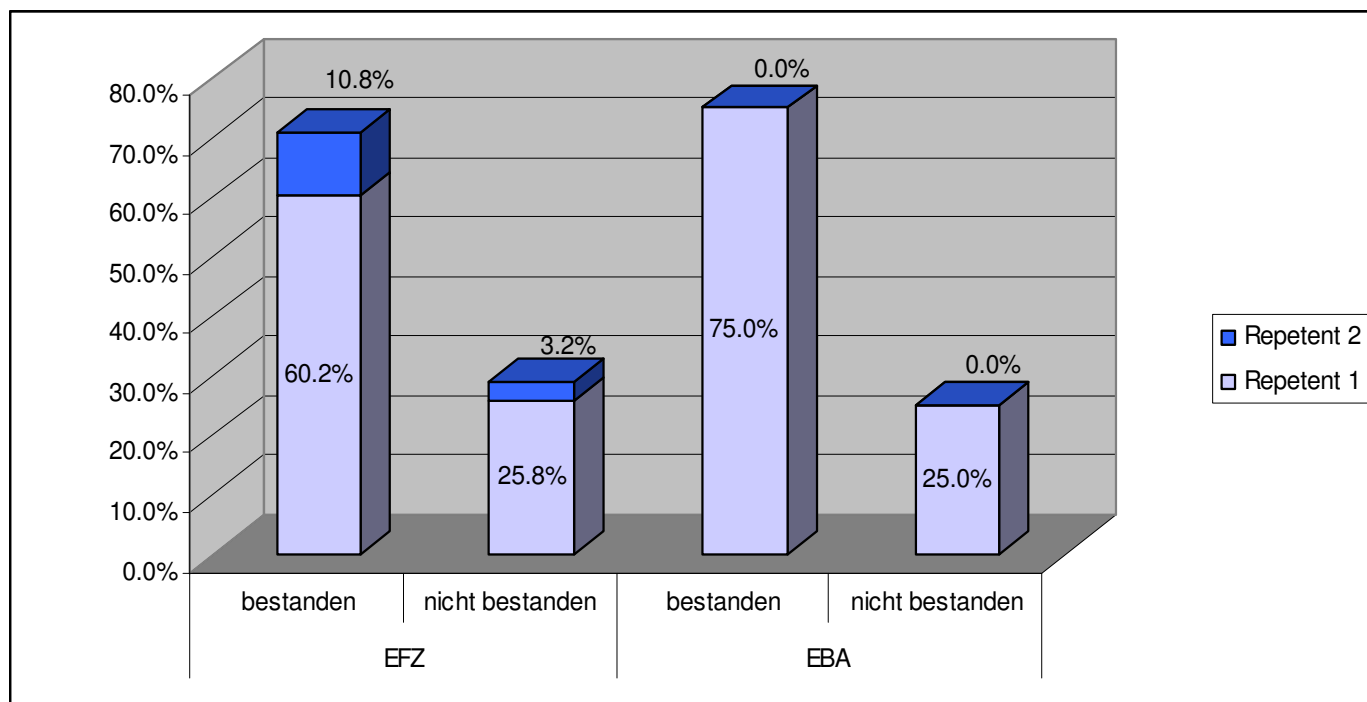

Ergebnisse der Lehrabschlussprüfung Gewerbe, Industrie, Dienstleistungen

	2011				2010	
	Frauen	Männer	Total	Anteil	Anzahl	Anteil
Bestanden	485	607	1092	89.4%	1085	90.9%
Nicht-Bestanden	40	90	130	10.6%	109	9.1%
Total Geprüft	525	697	1222		1194	

Es sind **97 Repetenten** zur Prüfung angetreten. Darunter befanden sich 13 Kandidaten, welche zum dritten Mal zur Prüfung erschienen sind. 10 der 13 Kandidaten haben die Prüfung beim dritten Mal bestanden. 3 Kandidaten haben die Prüfung zum dritten Mal nicht bestanden.

	<u>EFZ</u>			<u>EBA</u>		
	bestanden	nicht bestanden	Gesamt	bestanden	nicht bestanden	Gesamt
Repetent 1	56	24	80	3	1	4
Repetent 2	10	3	13	0	0	0
Gesamt	66	27	93	3	1	4